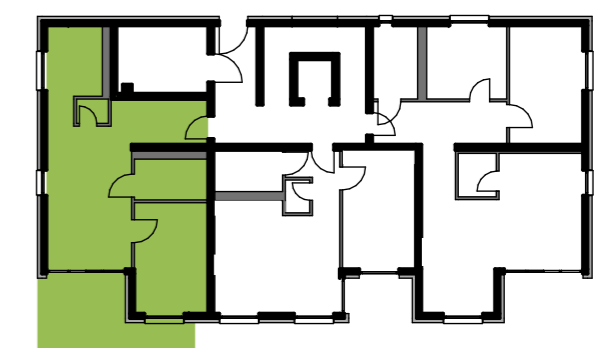

WOHNEINHEIT 01

ERDGESCHOSS

GESCHOSSPLAN

2 ZIMMER APARTMENT

Flur	7.84 m ²
Wohnen/Essen	24.14 m ²
Küche	10.06 m ²
Schlafen	16.08 m ²
Bad	5.98 m ²
Abstellkammer	1.57 m ²
Terrasse	8.43 m ²

50% von 16,86 m²

Gesamt 74.10 m²