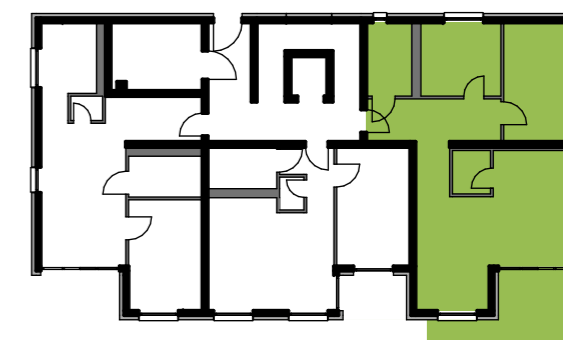

WOHNEINHEIT 03

ERDGESCHOSS

GESCHOSSPLAN

3 ZIMMER APARTMENT

Flur	15.06 m ²
Wohnen/Essen/Kochen	36.89 m ²
Schlafen	17.01 m ²
Kind	11.42 m ²
Abstellkammer	3.04 m ²
Bad	6.61 m ²
Terrasse	9.11 m ²

50% von 18,22 m²

Gesamt 99,14 m²

30.05.22

nicht maßstäblich